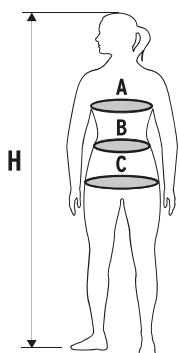

SIZE CHART/TABELLA TAGLIE/GRÖSSENTABELLE/GRILLE DE TAILLES/TABLA DE MEDIDAS

SIZE CHART MAN

cm	kg	63.5-68	68-72.5	72.5-74.5	74.5-79.5	79.5-81.5	81.5-84	84-86.5	86.5-91	91-95.5	95.5-100	100-104.5	104.5-109	110+
157.5		XS	S	M	L	XL	XXL							
160														
163														
165														
168														
170														
173														
175														
178														
180		XSLO							ML				XL	
183														
185			SLO							L				
188														
191														
193						MLO								
196+														

SIZE CHART LADY

cm	kg	50-52.5	52.5-54.5	54.5-57	57-59	59-61.5	61.5-63.5	63.5-68	68-70.5	70.5-72.5	72.5-77	77-81.5	81.5-86	86+
155		XS	S	SM	M	L	XL	ML MAN						
158														
160														
163														
165														
168														
170		XSLO												
173														
175														
179														
180														
183+						XS MAN		S MAN		M MAN				
								SLO MAN				MLO MAN		

SWIMRUN MULTIX SHORTY

SIZE CHART MAN

HEIGHT/ALTEZZA/ALTER/TAILLE/ALTURA H (cm)	173	176	179	182	185	188	191	194	± 3 cm
CHEST/TORACE/HÜFTE/POITRINE/PECHO A (cm)	87,5	92	96,5	100,5	105	109	113,5	117,5	± 3 cm
WAIST/VITA/TAILLE/TAILLE/CINTURA B (cm)	67,5	71,5	75,5	80	84	88,5	92,5	97	± 3 cm
HIPS/FIANCHI/BRUST/HANCHES/CADERAS C (cm)	87	91	95	99,5	103,5	108	112	116	± 3 cm
ITALY	1	2	3	4	5	6	7	8	± 3 cm
INTERNATIONAL	XS	S	M	L	XL	XXL	3XL	4XL	± 3 cm

SIZE CHART LADY

HEIGHT/ALTEZZA/ALTER/TAILLE/ALTURA H (cm)	163,5	166,5	169,5	172,5	175,5	175,5	± 3 cm
CHEST/TORACE/HÜFTE/POITRINE/PECHO A (cm)	75	79	83	87	91	95	± 3 cm
WAIST/VITA/TAILLE/TAILLE/CINTURA B (cm)	66	70	74	78	82	86	± 3 cm
HIPS/FIANCHI/BRUST/HANCHES/CADERAS C (cm)	82,5	86,5	90,5	94,5	98,5	102,5	± 3 cm
ITALY	1	2	3	4	5	6	± 3 cm
INTERNATIONAL	XS	S	M	L	XL	XXL	± 3 cm