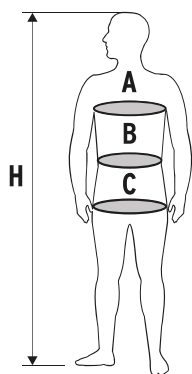

SIZE CHART/TABELLA TAGLIE/GRÖSSENTABELLE/GRILLE DE TAILLES/TABLA DE MEDIDAS

SIZE CHART MAN

cm	kg	63.5-68	68-72.5	72.5-74.5	74.5-79.5	79.5-81.5	81.5-84	84-86.5	86.5-91	91-95.5	95.5-100	100-104.5	104.5-109	110+
157.5		XS	S	M	L	XL	XXL							
160														
163														
165														
168														
170														
173														
175														
178														
180		XSLO							ML				XL	
183														
185			SLO							L				
188														
191														
193						MLO								
196+														

SIZE CHART LADY

cm	kg	50-52.5	52.5-54.5	54.5-57	57-59	59-61.5	61.5-63.5	63.5-68	68-70.5	70.5-72.5	72.5-77	77-81.5	81.5-86	86+
155		XS	S	SM	M	L	XL	ML MAN						
158														
160														
163														
165														
168														
170		XSLO												
173														
175														
179														
180														
183+						XS MAN		S MAN		M MAN				
								SLO MAN				MLO MAN		

SWIMRUN MULTIX SHORTY

SIZE CHART MAN

HEIGHT/ALTEZZA/ALTER/TAILLE/ALTURA H (cm)	173	176	179	182	185	188	191	194	± 3 cm
CHEST/TORACE/HÜFTE/POITRINE/PECHO A (cm)	87,5	92	96,5	100,5	105	109	113,5	117,5	± 3 cm
WAIST/VITA/TAILLE/TAILLE/CINTURA B (cm)	67,5	71,5	75,5	80	84	88,5	92,5	97	± 3 cm
HIPS/FIANCHI/BRUST/HANCHES/CADERAS C (cm)	87	91	95	99,5	103,5	108	112	116	± 3 cm
ITALY	1	2	3	4	5	6	7	8	± 3 cm
INTERNATIONAL	XS	S	M	L	XL	XXL	3XL	4XL	± 3 cm

SIZE CHART LADY

HEIGHT/ALTEZZA/ALTER/TAILLE/ALTURA H (cm)	163,5	166,5	169,5	172,5	175,5	175,5	± 3 cm
CHEST/TORACE/HÜFTE/POITRINE/PECHO A (cm)	75	79	83	87	91	95	± 3 cm
WAIST/VITA/TAILLE/TAILLE/CINTURA B (cm)	66	70	74	78	82	86	± 3 cm
HIPS/FIANCHI/BRUST/HANCHES/CADERAS C (cm)	82,5	86,5	90,5	94,5	98,5	102,5	± 3 cm
ITALY	1	2	3	4	5	6	± 3 cm
INTERNATIONAL	XS	S	M	L	XL	XXL	± 3 cm