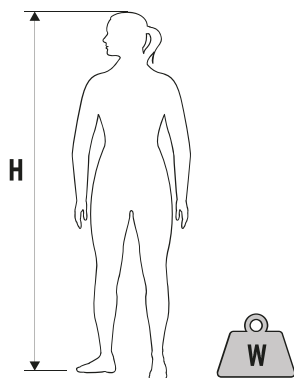

SIZE CHART/TABELLA TAGLIE/GRÖSSENTABELLE/GRILLE DE TAILLES/TABLA DE MEDIDAS

SIZE CHART MAN

cm	kg	63.5-68	68-72.5	72.5-74.5	74.5-79.5	79.5-81.5	81.5-84	84-86.5	86.5-91	91-95.5	95.5-100	100-104.5	104.5-109	110+
157.5		XS	S	M	L	XL	XXL							
160														
163														
165														
168														
170														
173														
175														
178														
180		XSLO							ML				XL	
183														
185			SLO							L				
188														
191														
193						MLO								
196+														

SIZE CHART LADY

cm	kg	50-52.5	52.5-54.5	54.5-57	57-59	59-61.5	61.5-63.5	63.5-68	68-70.5	70.5-72.5	72.5-77	77-81.5	81.5-86	86+
155		XS	S	SM	M	L	XL	ML MAN						
158														
160														
163														
165														
168														
170		XSLO												
173														
175														
179														
180														
183+						XS MAN		S MAN		M MAN				
								SLO MAN				MLO MAN		

SWIMRUN MULTIX SHORTY

SIZE CHART MAN

HEIGHT/ALTEZZA/ALTER/TAILLE/ALTURA H (cm)	173	176	179	182	185	188	191	194	± 3 cm
CHEST/TORACE/HÜFTE/POITRINE/PECHO A (cm)	87,5	92	96,5	100,5	105	109	113,5	117,5	± 3 cm
WAIST/VITA/TAILLE/TAILLE/CINTURA B (cm)	67,5	71,5	75,5	80	84	88,5	92,5	97	± 3 cm
HIPS/FIANCHI/BRUST/HANCHES/CADERAS C (cm)	87	91	95	99,5	103,5	108	112	116	± 3 cm
ITALY	1	2	3	4	5	6	7	8	± 3 cm
INTERNATIONAL	XS	S	M	L	XL	XXL	3XL	4XL	± 3 cm

SIZE CHART LADY

HEIGHT/ALTEZZA/ALTER/TAILLE/ALTURA H (cm)	163,5	166,5	169,5	172,5	175,5	175,5	± 3 cm
CHEST/TORACE/HÜFTE/POITRINE/PECHO A (cm)	75	79	83	87	91	95	± 3 cm
WAIST/VITA/TAILLE/TAILLE/CINTURA B (cm)	66	70	74	78	82	86	± 3 cm
HIPS/FIANCHI/BRUST/HANCHES/CADERAS C (cm)	82,5	86,5	90,5	94,5	98,5	102,5	± 3 cm
ITALY	1	2	3	4	5	6	± 3 cm
INTERNATIONAL	XS	S	M	L	XL	XXL	± 3 cm