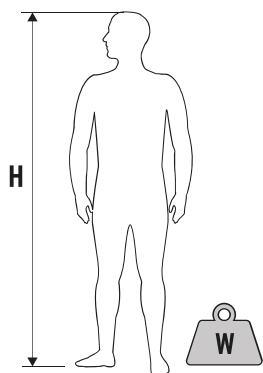

SIZE CHART/TABELLA TAGLIE/GRÖSSENTABELLE/GRILLE DE TAILLES/TABLA DE MEDIDAS

SIZE CHART MAN

cm	kg	63.5-68	68-72.5	72.5-74.5	74.5-79.5	79.5-81.5	81.5-84	84-86.5	86.5-91	91-95.5	95.5-100	100-104.5	104.5-109	110+
157.5		XS	S	M	L	XL	XXL							
160														
163														
165														
168														
170														
173														
175														
178														
180		XSLO							ML				XL	
183														
185			SLO							L				
188														
191														
193						MLO								
196+														

SIZE CHART LADY

cm	kg	50-52.5	52.5-54.5	54.5-57	57-59	59-61.5	61.5-63.5	63.5-68	68-70.5	70.5-72.5	72.5-77	77-81.5	81.5-86	86+
155		XS	S	SM	M	L	XL	ML MAN						
158														
160														
163														
165														
168														
170		XSLO												
173														
175														
179														
180														
183+						XS MAN		S MAN		M MAN				
								SLO MAN				MLO MAN		

SWIMRUN MULTIX SHORTY

SIZE CHART MAN

HEIGHT/ALTEZZA/ALTER/TAILLE/ALTURA H (cm)	173	176	179	182	185	188	191	194	± 3 cm
CHEST/TORACE/HÜFTE/POITRINE/PECHO A (cm)	87,5	92	96,5	100,5	105	109	113,5	117,5	± 3 cm
WAIST/VITA/TAILLE/TAILLE/CINTURA B (cm)	67,5	71,5	75,5	80	84	88,5	92,5	97	± 3 cm
HIPS/FIANCHI/BRUST/HANCHES/CADERAS C (cm)	87	91	95	99,5	103,5	108	112	116	± 3 cm
ITALY	1	2	3	4	5	6	7	8	± 3 cm
INTERNATIONAL	XS	S	M	L	XL	XXL	3XL	4XL	± 3 cm

SIZE CHART LADY

HEIGHT/ALTEZZA/ALTER/TAILLE/ALTURA H (cm)	163,5	166,5	169,5	172,5	175,5	175,5	± 3 cm
CHEST/TORACE/HÜFTE/POITRINE/PECHO A (cm)	75	79	83	87	91	95	± 3 cm
WAIST/VITA/TAILLE/TAILLE/CINTURA B (cm)	66	70	74	78	82	86	± 3 cm
HIPS/FIANCHI/BRUST/HANCHES/CADERAS C (cm)	82,5	86,5	90,5	94,5	98,5	102,5	± 3 cm
ITALY	1	2	3	4	5	6	± 3 cm
INTERNATIONAL	XS	S	M	L	XL	XXL	± 3 cm